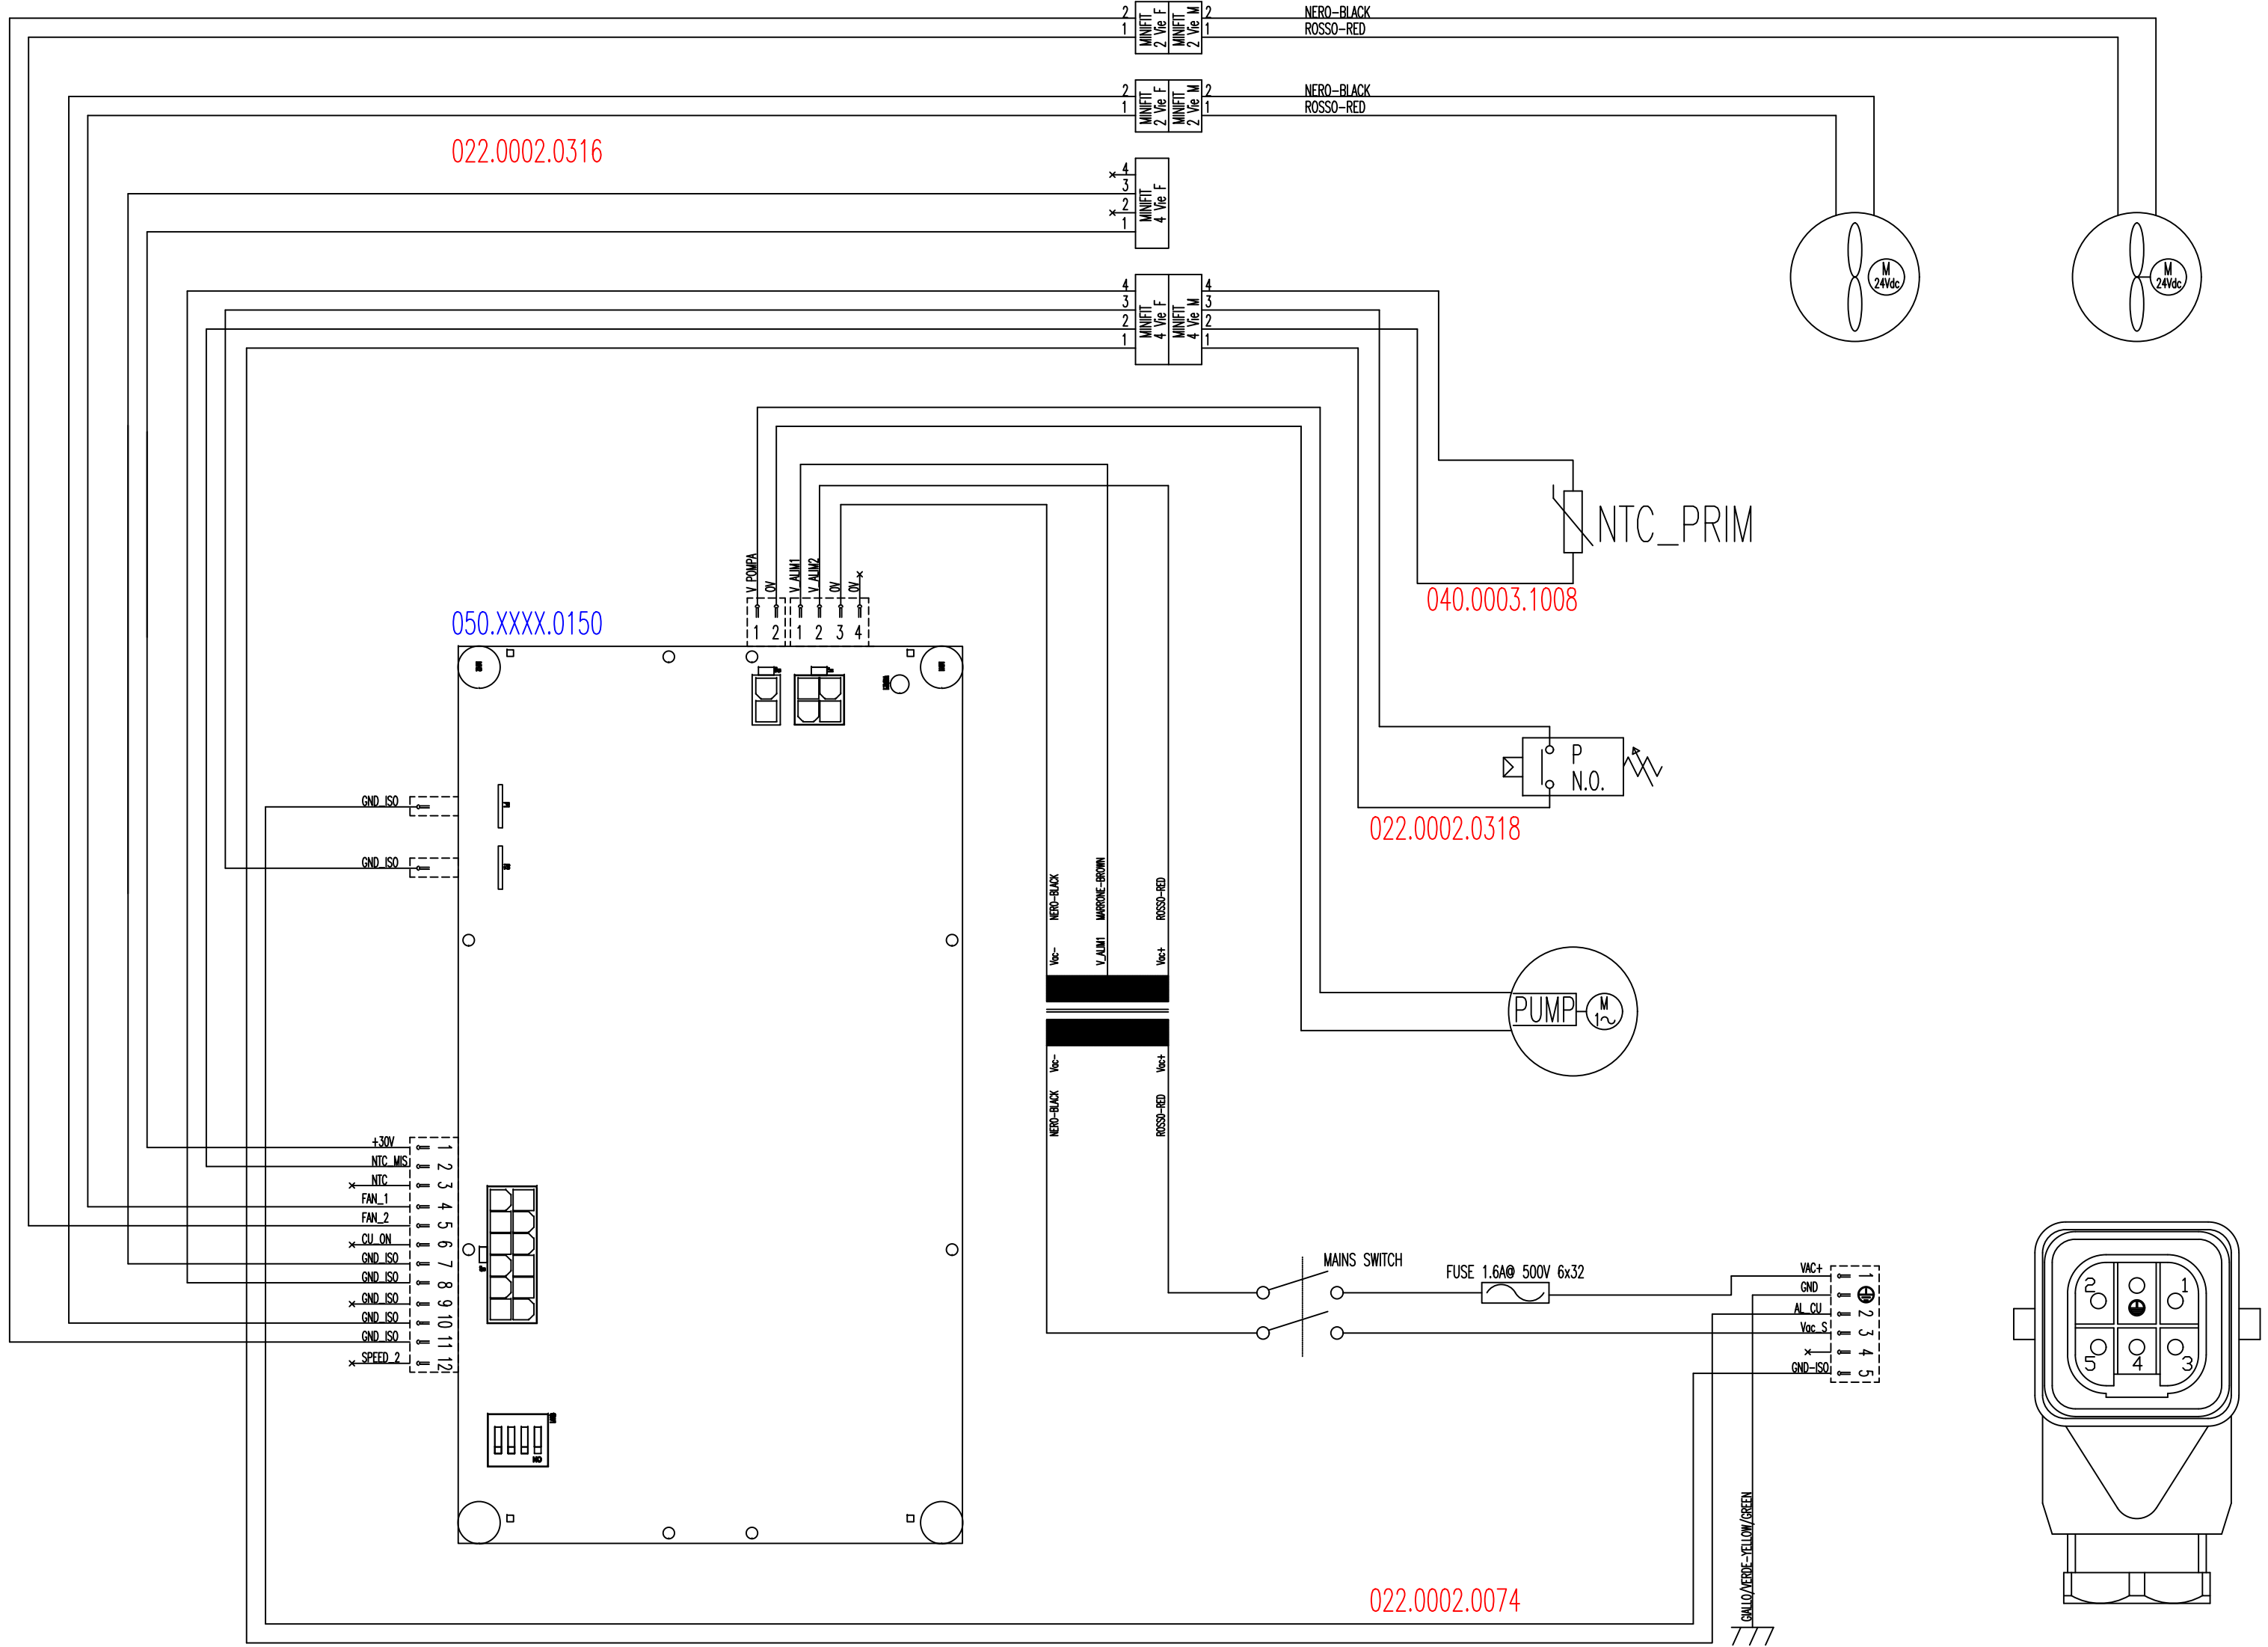

022.0002.0316

050.XXXX.0150

040.0003.1008

022.0002.0318

022.0002.0074

- 1 +30V
- 2 NTC_MIS
- 3 NTC
- 4 FAN_1
- 5 FAN_2
- 6 CU_ON
- 7 GND_ISO
- 8 GND_ISO
- 9 GND_ISO
- 10 GND_ISO
- 11 GND_ISO
- 12 SPEED_2

- 1 V.POMPA
- 2 ON
- 1 V.ALUMI
- 2 ON
- 3 V.ALUMZ
- 4 ON
- 4 OFF

- Vc- NERO-BLACK
- V.ALUMI MARRONE-BROWN
- Vc+ ROSSO-RED
- Vc- NERO-BLACK
- Vc+ ROSSO-RED

- 1 VAC+
- 2 GND
- 3 AL-CU
- 4 VAC-S
- 5 GND-ISO

GIALLO/VERDE-YELLOW/GREEN