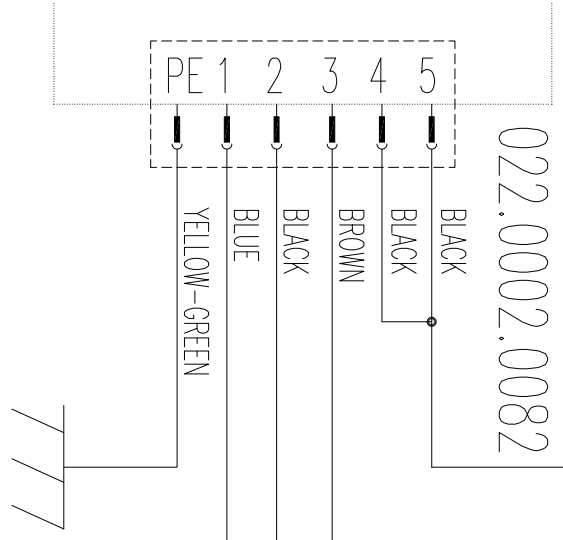

022.0002.0082

MACHINE

MAINS SWITCH

022.0002.0438

FUSE 1.6A@ 500V 6x32