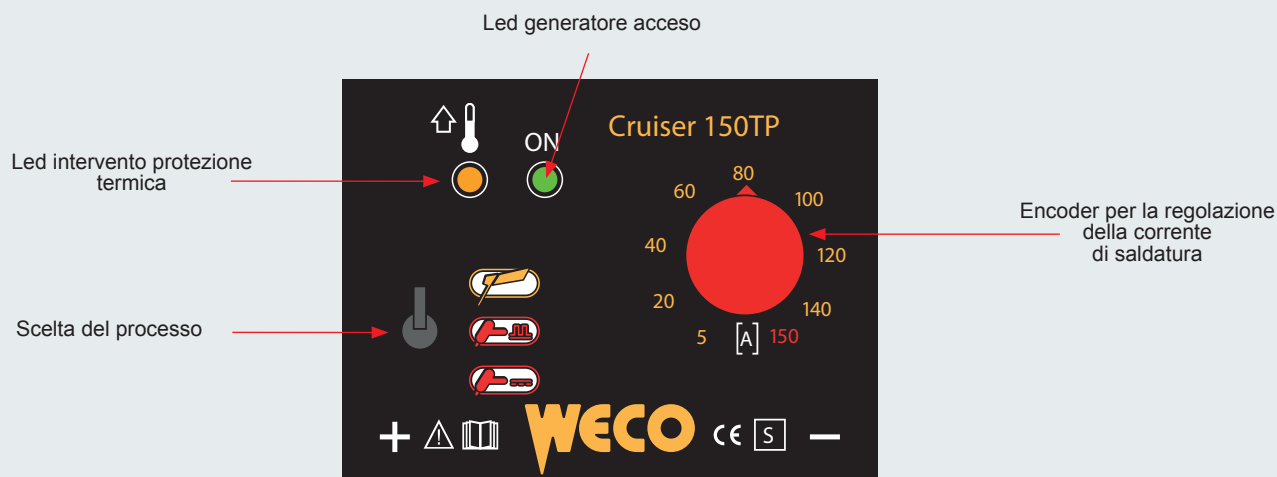

WELD THE WORLD

Cruiser 150 TP

Total Protection

Cruiser 150 TP Total Protection

MMA - TIG DC LIFT

Cruiser 150 TP è una saldatrice monofase ad inverter di tecnologia avanzata, caratterizzata da una struttura robusta e affidabile di costruzione industriale. Raccomandata per saldature MMA e TIG DC fornisce un arco con caratteristiche eccellenti. Cruiser 150TP è ideale per saldature di manutenzione ordinaria e di costruzioni edilizie. Le funzioni Hot Start, Arc Force e Anti Sticking sono state ottimizzate per consentire un'ottima e facile saldatura con tutti i principali elettrodi sul mercato, fino a 3,25mm di diametro.

Pannello frontale Generatore

Cruiser 150 TP						
	1x230Vac ± 15% @ 50-60Hz					
	16A					
	MMA - E-Hand			TIG - WIG		
% _{40°C}	35%	60%	100%	35%	60%	100%
$\cdot I_2$	140A	110A	100A	150A	115A	100A
I_2	5A - 140A			5A - 150A		
U_0	94V					
P_{MAX}	5,6kVA					
IP	23S					
	310 x 120 x 215mm					
	5,4Kg					

TECNOLOGIA		PROCESSI DI SALDATURA	
MATERIALI SALDABILI			
Acciaio	Acciaio Inox	Alluminio	
CAMPI DI APPLICAZIONE			
Manutenzione	Cantieristica navale		

ACCESSORI

VALIGETTA

GENERATOR FRIENDLY

Una solida realtà industriale in cui la produzione è il risultato di impegnativi investimenti di ricerca, progettazione e sperimentazione.