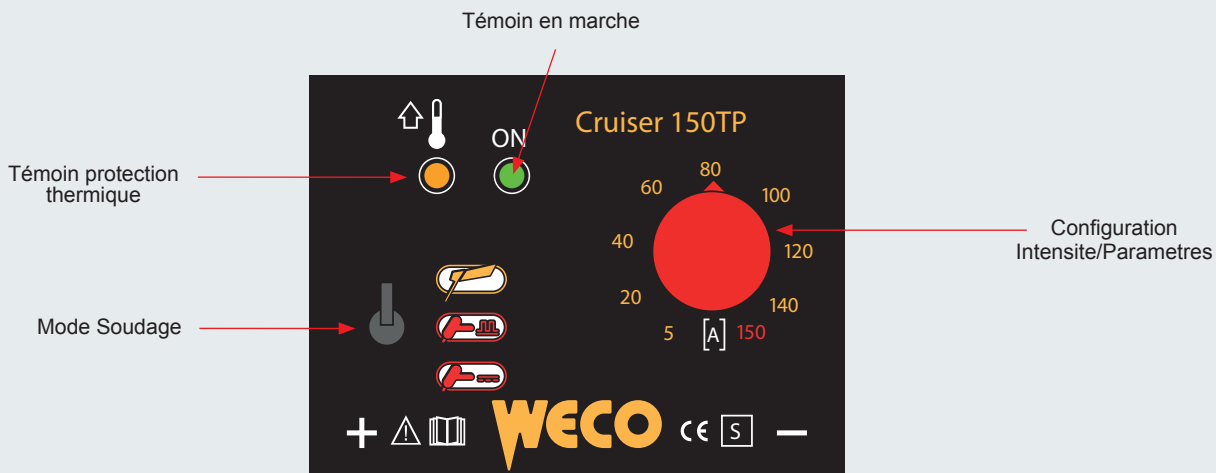

Cruiser 150 TP Total Protection

MMA - TIG DC LIFT

Cruiser 150 TP est un poste à souder de type onduleur à technologie de pointe, robuste et fiable, pour le soudage MMA et TIG Lift. Cruiser 150 TP est la solution soudage idéale pour les services entretien et réparation et les travaux occasionnels de soudage. Les fonctions Hot Start (surintensité à l'amorçage), Arc Force (puissance d'arc) et Anti Sticking (anticollage) permettent le soudage des principales électrodes, jusqu'à 3,25 mm de diamètre.

Panneau poste à souder