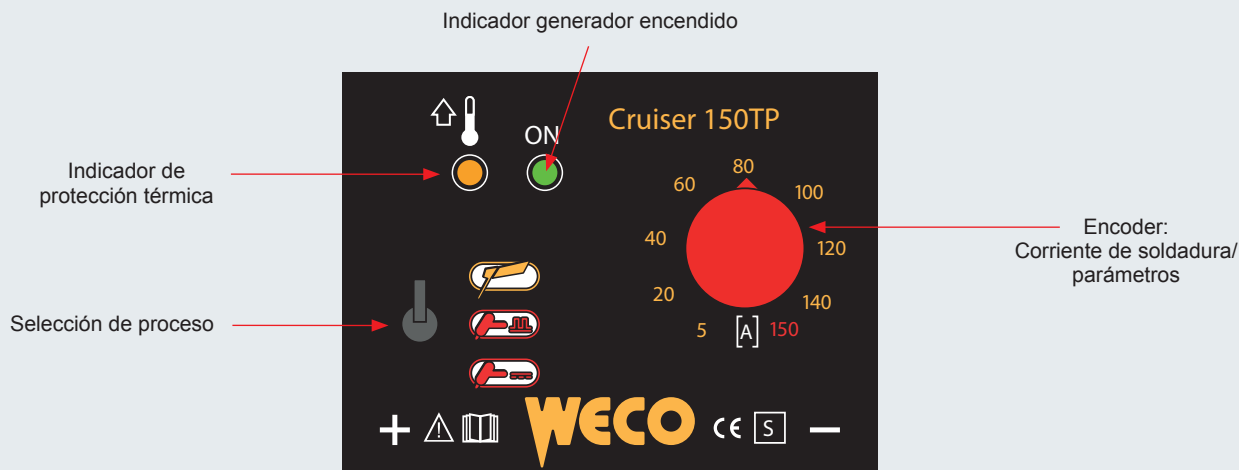

WELD THE WORLD

Cruiser 150 TP

Total Protection

Cruiser 150 TP Total Protection

MMA - TIG DC LIFT

Cruiser 150 TP es un equipo de soldadura inversor monofásico con tecnología avanzada, caracterizada por una construcción robusta y fiable. Recomendado para la soldadura MMA y TIG DC, dispone de un arco con excelentes características.

Cruiser 150 TP es ideal para la soldadura de mantenimiento y construcción de edificaciones ordinarias.

Las funciones Hot Start, Arc Force y Anti Sticking, se han desarrollado para obtener una soldadura óptima y fácil con todos los principales electrodos disponibles en el mercado.

Panel de control generador

Cruiser 150 TP						
	1x230Vac ± 15% @ 50-60Hz					
	16A					
	MMA - E-Hand			TIG - WIG		
% _{40°C}	35%	60%	100%	35%	60%	100%
I_2	140A	110A	100A	150A	115A	100A
I_2	5A - 140A			5A - 150A		
U_0	94V					
P_{MAX}	5,6kVA					
IP	23S					
	310 x 120 x 215mm					
	5,4Kg					